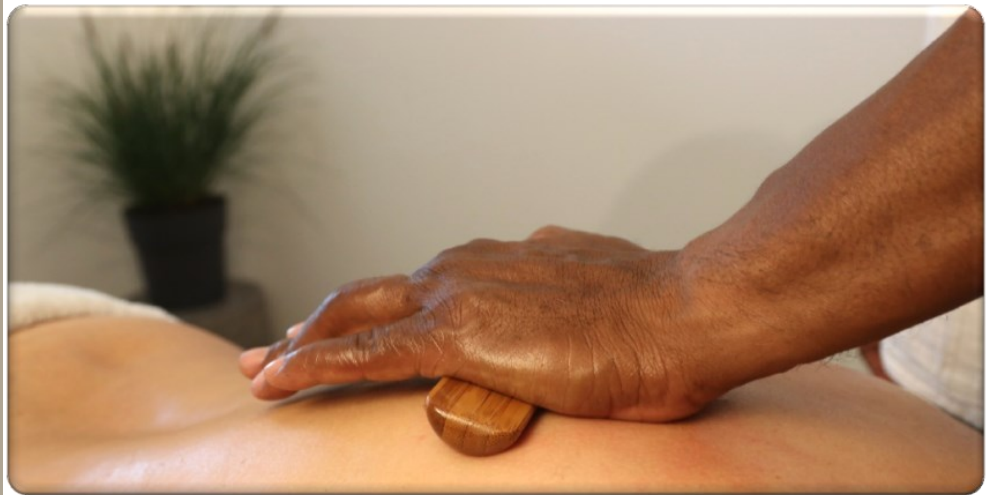

Premac

Telefoon: 06-20129555

E-mail: info@premac.nl

Website: www.premac.nl

beter in je vel met preventief
behandelen
voorkomen is beter ...

Volgens ons via: